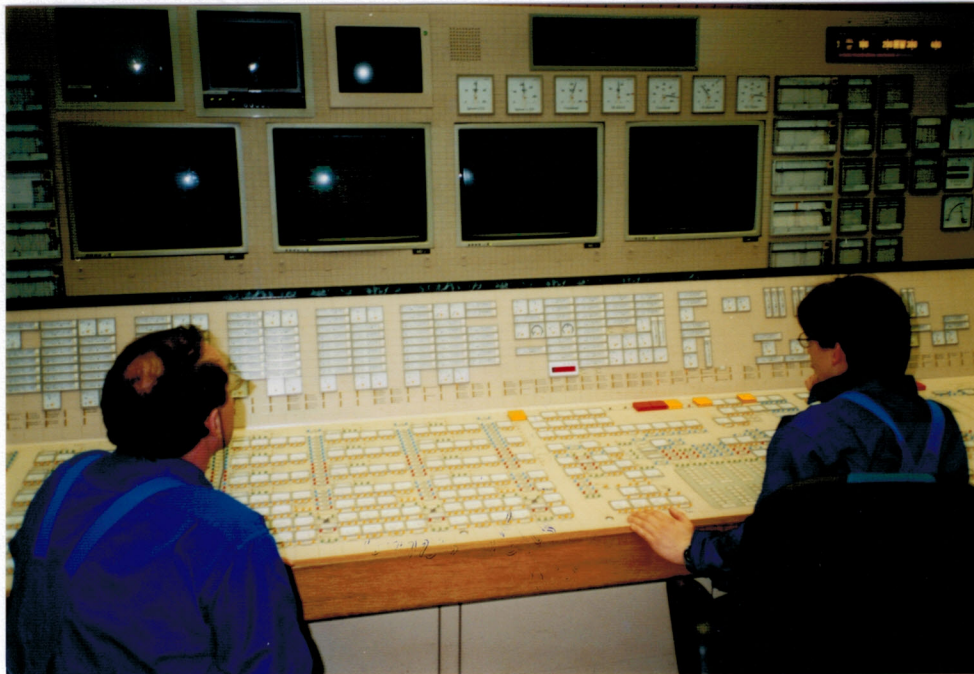

Strom ist Leben

Der GWE - Gewerbe- und Wirtschaftsverein Ehekirchen e.V. bei seiner Besichtigung eines konventionellen Wärme-Großkraftwerkes mit Rauchgasentschwefelung bei der Bayerwerk AG in Zolling bei Freising.

Hier wird etwa ein Drittel der Stromleistung des Atomkraftwerkes OHU 2 erzeugt. Diese Leistung reicht aus, um eine Großstadt wie München in der Wintersaison zu versorgen. Und dabei gibt es noch einen Nebeneffekt. Was früher in die Luft gepustet wurde und vermutlich zum Waldsterben beigetragen hat, verarbeitet die Anlage heute zum Baustoff Gips. Eine neue Erlösquelle für den Stromerzeuger.

Text/Bild: Gerhard Kluge